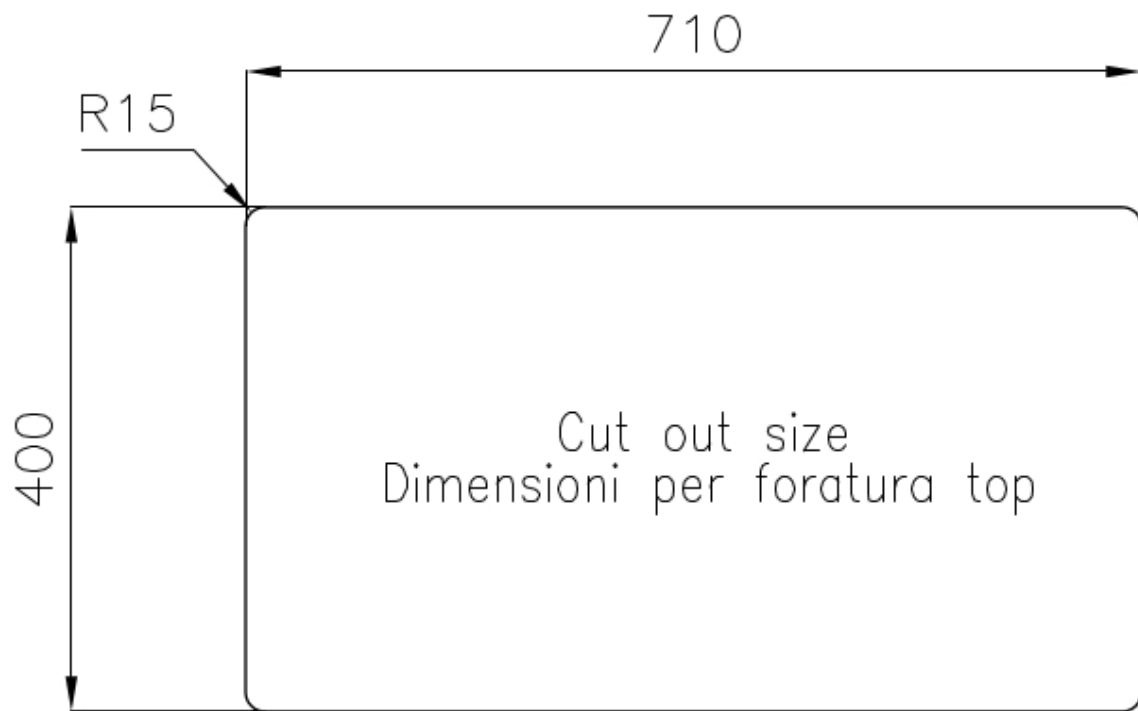

ÉVIERS PROFONDS

Acier de 1 mm d'épaisseur. Une épaisseur importante qui garantit une résistance maximale pour les éviers qui ne connaissent pas les signes du temps.

PÉRIMÈTRE TROP COMPLET

Le trop plein est un dispositif de sécurité toujours présent sur les éviers Foster qui empêche l'eau de déborder de la cuve en cas d'oubli. La solution du vidange périmétrique améliore l'esthétique grâce à sa forme carrée et essentielle.

Brossée Foster

Matériau

Acier inoxydable AISI 304

Textures Brossée Foster

Base 80 cm

Dimensions 760x450 mm

Équipement standard Crochets de fixation, joint, vidange, trop-plein et siphon, Emballage en boîte

Trous mitigeur Pas de trous en standard

Trou d'encastrement Voir fiche technique

Égouttoir Non

Largeur 76 cm

Mesure cuve 340x400mm

Numéro cuves 2 cuves

Vidange Vidange de 3,5

DESSINS TECHNIQUES

ACCESSOIRES OPTIONNELS