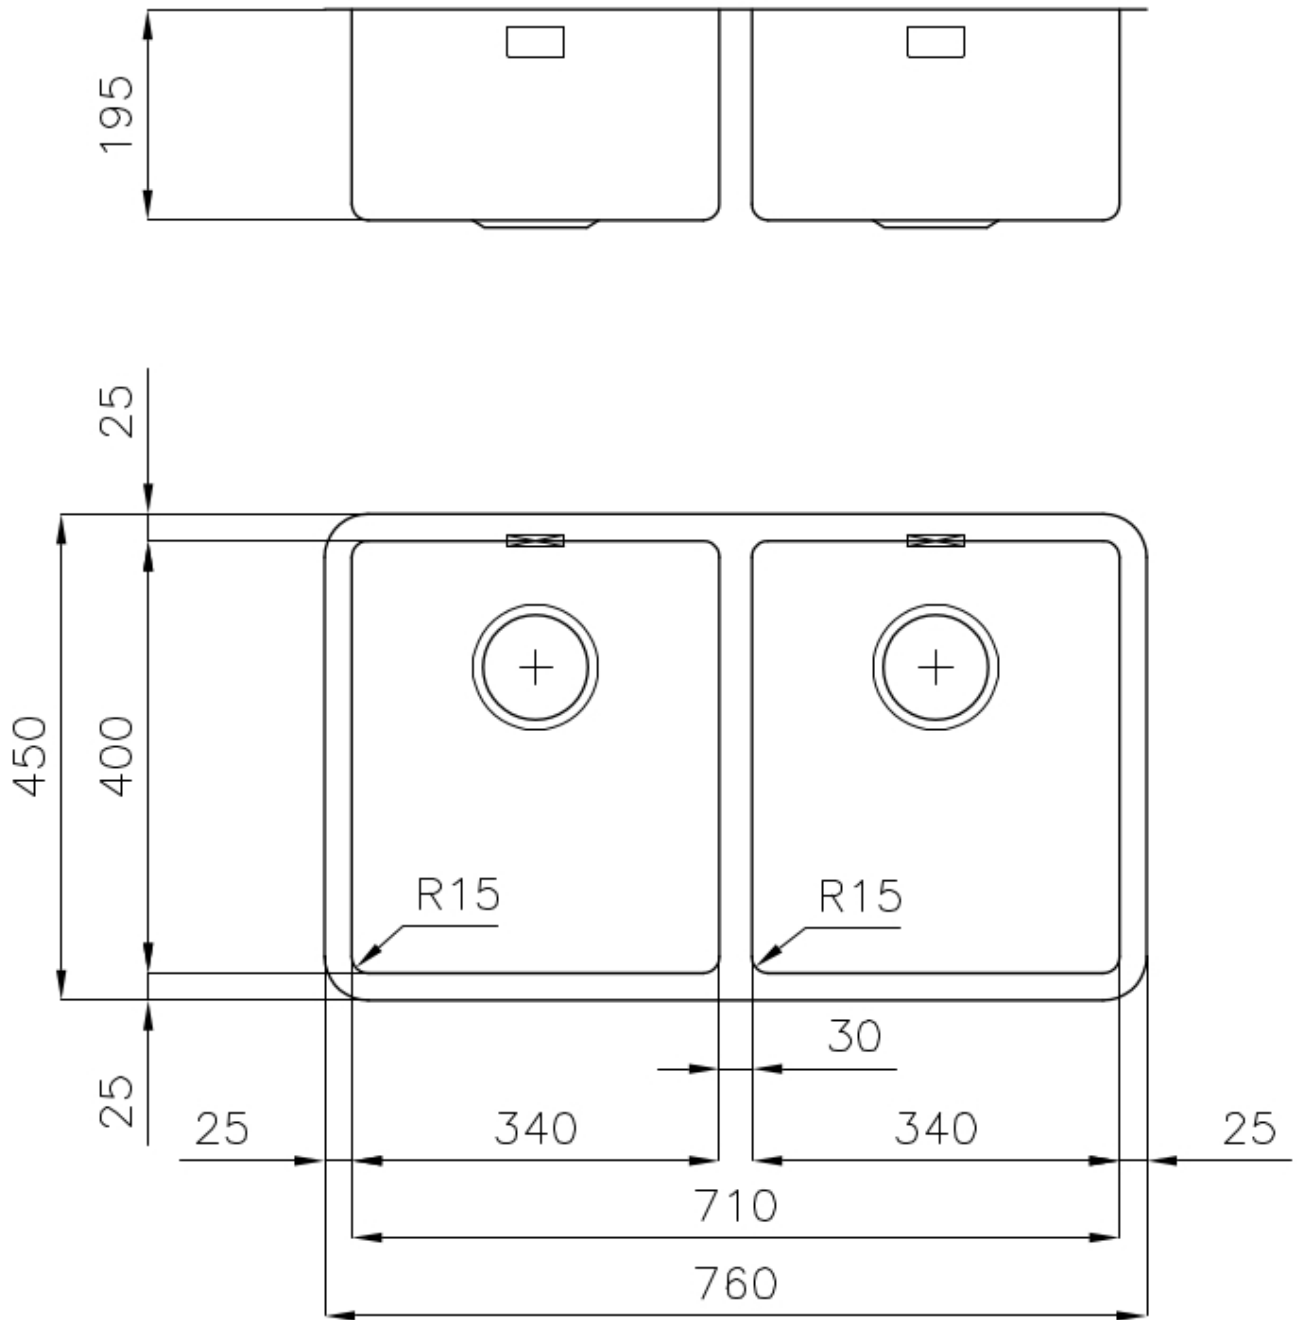

ÉVIERS PROFONDS

Acier de 1 mm d'épaisseur. Une épaisseur importante qui garantit une résistance maximale pour les éviers qui ne connaissent pas les signes du temps.

PÉRIMÈTRE TROP COMPLET

Le trop plein est un dispositif de sécurité toujours présent sur les éviers Foster qui empêche l'eau de déborder de la cuve en cas d'oubli. La solution du vidange périmétrique améliore l'esthétique grâce à sa forme carrée et essentielle.

VIDANGE 3,5" BASKET

La vidange est équipé d'une grande bonde de 3,5", avec un bouchon à panier pratique qui empêche les parties solides de s'écouler dans le drain.

DÉTAILS

Bord d'installation

Sous-plan

Finition

Brossée Foster

Matériau

Acier inoxydable AISI 304

Textures Brossée Foster

Base 80 cm

Dimensions 760x450 mm

Équipement standard Crochets de fixation, joint, vidange, trop-plein et siphon, Emballage en boîte

Trous mitigeur Pas de trous en standard

Trou d'encastrement Voir fiche technique

Égouttoir Non

Largeur 76 cm

Mesure cuve 340x400mm

Numéro cuves 2 cuves

Vidange Vidange de 3,5

DESSINS TECHNIQUES

ACCESSOIRES OPTIONNELS